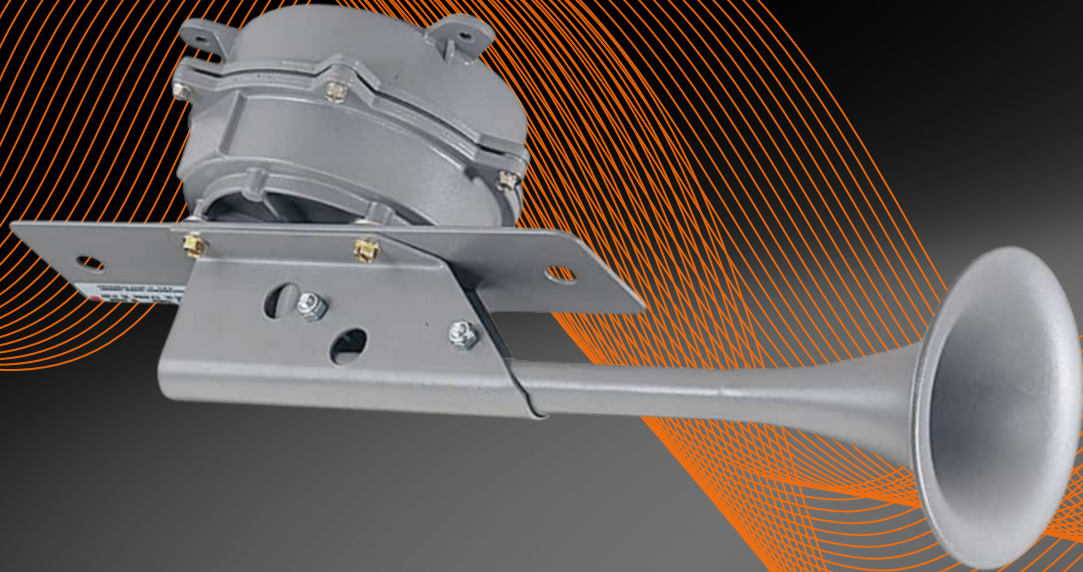

ERSATZ
SOLUCIONES PARA MINERÍA

CLÁXON NEUMÁTICO

CLÁXON ELÉCTRICO

WWW.ERSATZ-PERU.COM

150 dBA

Mejora de PRODUCTO

139 dBA @ 1 meter

150 dBA