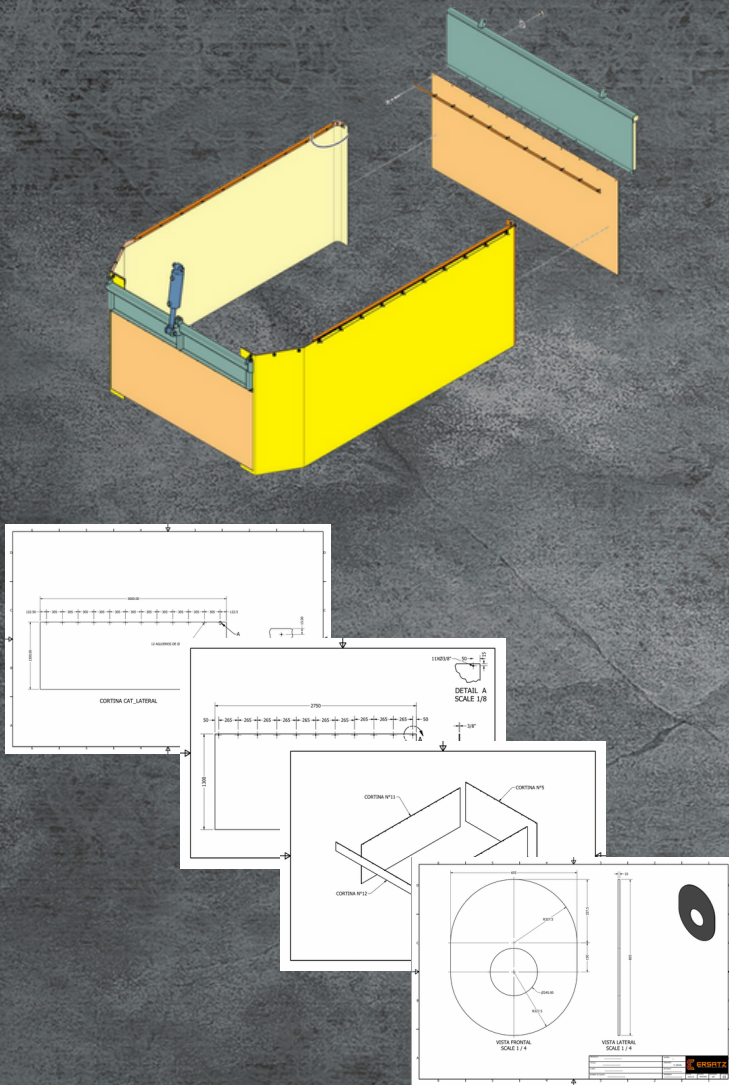

ERSATZ
SOLUCIONES PARA MINERÍA

CORTINAS PARA POLVO

DUST CURTAINS

WWW.ERSATZ-PERU.COM

DUST CURTAINS

- FABRICADOS EN CAUCHO NATURAL (NR) ANTIABRASIVO CON LONA INTERNA PARA MÁXIMA DURACIÓN.
- MATERIAL ADECUADO PARA ENTORNOS SOMETIDOS A UN FUERTE DESGASTE POR ROZAMIENTO; EXPUESTOS DE FORMA CONSTANTE A IMPACTOS O AL CONTACTO DIRECTO CON ELEMENTOS ABRASIVOS.
- AMPLIA GAMA DE DUREZAS DESDE 35 - 65 SHORE - A.
- ES POSIBLE FABRICAR EN ESPESORES ENTRE LOS 3 MM HASTA LOS 13 MM.

Disponible para los siguientes modelos:

SmartROC D65

FlexiROC D65

Solicite nuestros CATÁLOGOS

ERSATZ
SOLUCIONES PARA MINERÍA