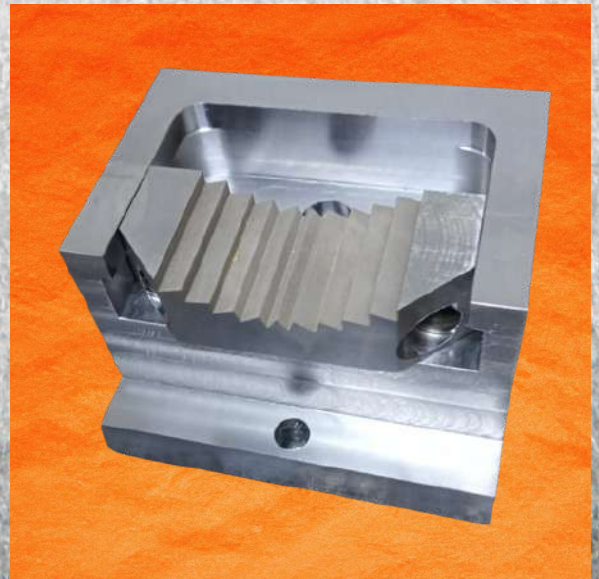

V.H.

V.F.

Nombre del Proyecto					
Cliente	A. ORTIZ				
Proyecto	A. CARRASCO				
Fecha	A. CARRASCO	FECHA	REV.	REVISOR	PLANO
		11/01/18	1/1	max	01

MORDAZAS

62 HRC

SmartROC - D65

**COSAPI
MINERÍA**