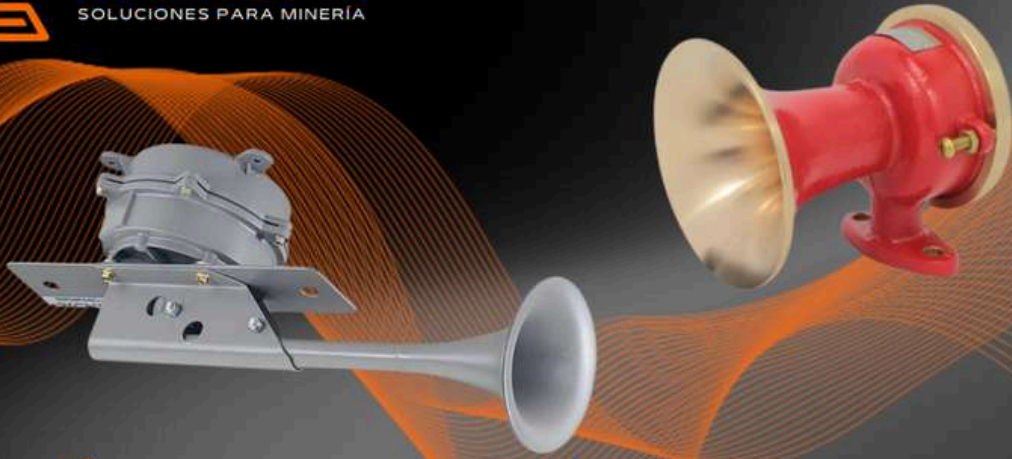

ERSATZ
SOLUCIONES PARA MINERÍA

CLÁXON NEUMÁTICO CLÁXON ELÉCTRICO

WWW.ERSATZ-PERU.COM

150 dBA

Mejora de PRODUCTO

139 dBA @ 1 meter

GROVEA PRODUCTS CO.
QUALITY & DURABILITY TO ORIGINAL GUARANTEED

Kahlenberg
SIGNALING

PACBRAKE

HADLEY
YOUR VEHICLE. YOUR COMPANY. YOUR SUCCESS.

Kleinn
AUTOMOTIVE ACCESSORIES

HELLA

150 dBA

112 dBA

150 dBA

FEDERAL SIGNAL

GALCO

APS
AUTOMOTIVE & MARINE

ECCO
Skidsteer Mounting Casing

ALMI
automotive

DZ HORNS
DZ-HORNS ELECTRONICS CO.