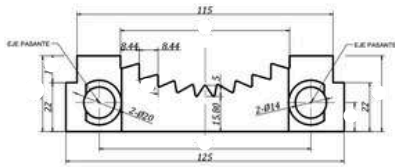

V.H.

V.F.

Nombre del Proyecto					
Cliente	A. ORTIZ				
Proyecto	A. CARRASCO				
Fecha	A. CARRASCO	FECHA	REV.	REVISOR	PLANO
		11/01/18	1/1	max	01

MORDAZAS

62 HRC

SmartROC - D65

**COSAPI
MINERÍA**

MEJORA DE PRODUCTO 700 HRS