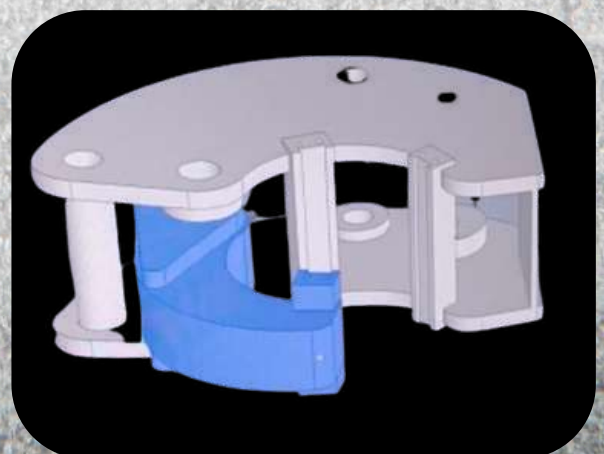

DISPONEMOS DE UNA MAESTRANZA CON EQUIPOS DE PROCESOS CON Y SIN ARRANQUE DE VIRUTA.

SERVICIOS QUE OFRECEMOS:

- ✓ CENTRO DE MECANIZADO COMER VMC 1000.
- ✓ MATRICERÍA.
- ✓ TORNEADO, FRESADO Y MANDRINADO.
- ✓ ESCANEEO 3D.
- ✓ ELECTRO EROSIÓN POR PENETRACIÓN.
- ✓ ELECTRO EROSIÓN POR HILO.
- ✓ CORTE POR CHORRO DE AGUA.
- ✓ DISEÑO DE PROYECTOS.