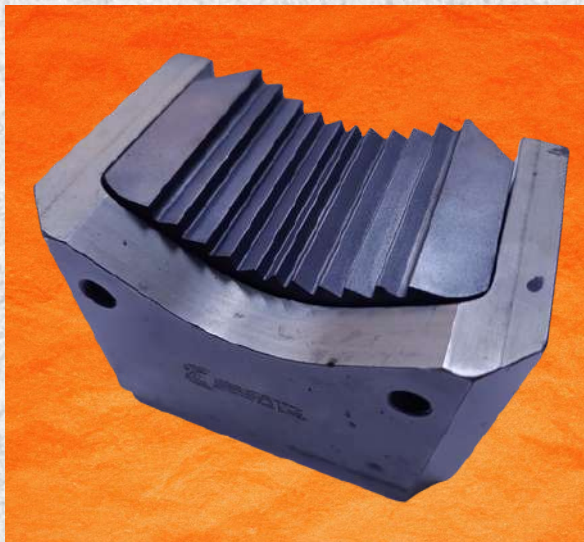

MEJORA DE PRODUCTO 700 HRS