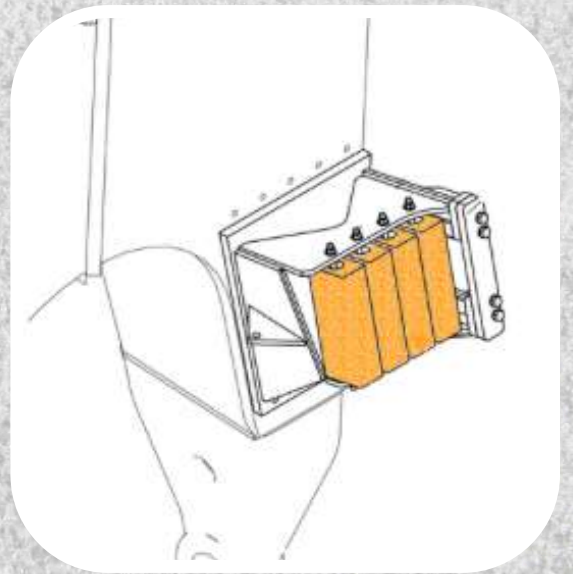

DUREZA
95 SHORE - D