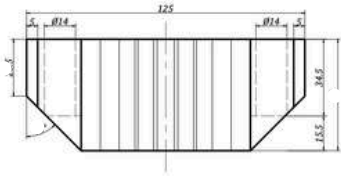

V.H.

V.F.

Nombre del Proyecto					
Cliente	A. ORTIZ				
Proyecto	A. CARRASCO				
Fecha	A. CARRASCO	FECHA	REV.	REVISOR	PLANO
		11/01/18	1/1	max	01

MORDAZAS

62 HRC

SmartROC - D65

**COSAPI
MINERÍA**

MEJORA DE PRODUCTO 700 HRS