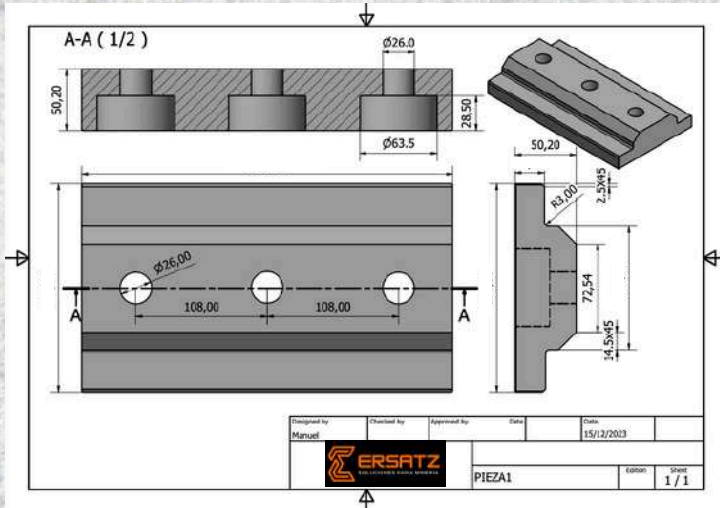

MORDAZAS LLAVE DE BRAKE OUT

75 HRC

SANDVIK D75KS

**COSAPI
MINERÍA**

ELECTRO **EROSIÓN** POR
PENETRACIÓN
EN
CARBURO DE TUNGSTENO
75 HRC

FEROBIDE

INSERTO PARA PESTILLO DE COMPUERTA NP: 587 - 1715

65 HRC