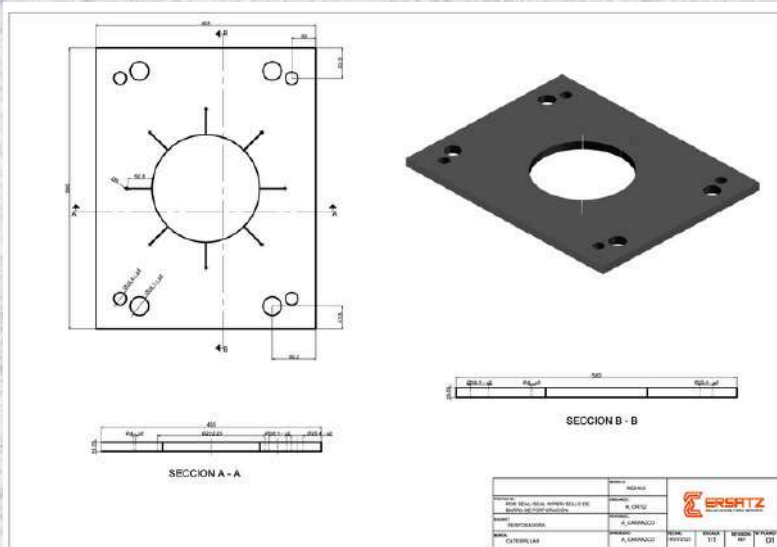

ROD SEAL

75 SHORE A

EPIROC

PIT VIPER 351

**CORTE POR
CHORRO DE AGUA**

ROD SEAL

75 SHORE A

CATERPILLAR