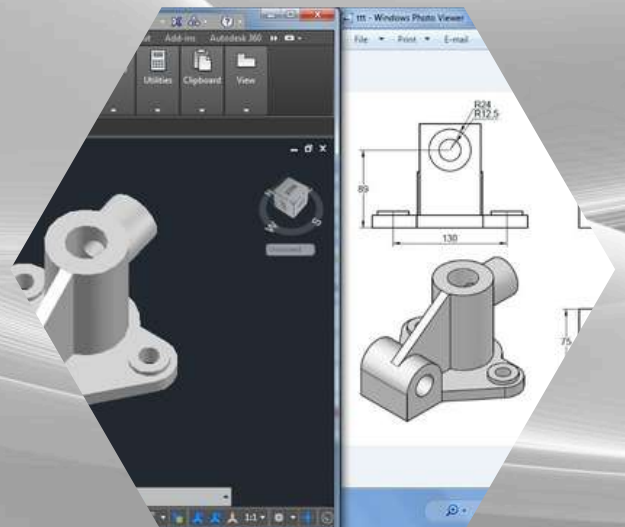

ERSATZ
SOLUCIONES PARA MINERÍA

- ✓ **DISEÑO**
- ✓ **FABRICACIÓN**
- ✓ **MANTENIMIENTO**
- ✓ **REPARACIÓN**

ventas@ersatz-peru.com

+51 970 470 199

www.ersatz-peru.com

DISEÑO, MAESTRANZA Y MECANIZADO CNC

OFRECEMOS SERVICIOS DE MECANIZADO DE PRECISIÓN PARA LA INDUSTRIA EN GENERAL.

DISPONEMOS DE UNA MAESTRANZA CON EQUIPOS DE PROCESOS CON Y SIN ARRANQUE DE VIRUTA.

SERVICIOS QUE OFRECEMOS:

- ✓ CENTRO DE MECANIZADO COMER VMC 1000.
- ✓ MATRICERÍA.
- ✓ TORNEADO, FRESADO Y MANDRINADO.
- ✓ ESCANEEO 3D.
- ✓ ELECTRO EROSIÓN POR PENETRACIÓN.
- ✓ ELECTRO EROSIÓN POR HILO.
- ✓ CORTE POR CHORRO DE AGUA.
- ✓ DISEÑO DE PROYECTOS.