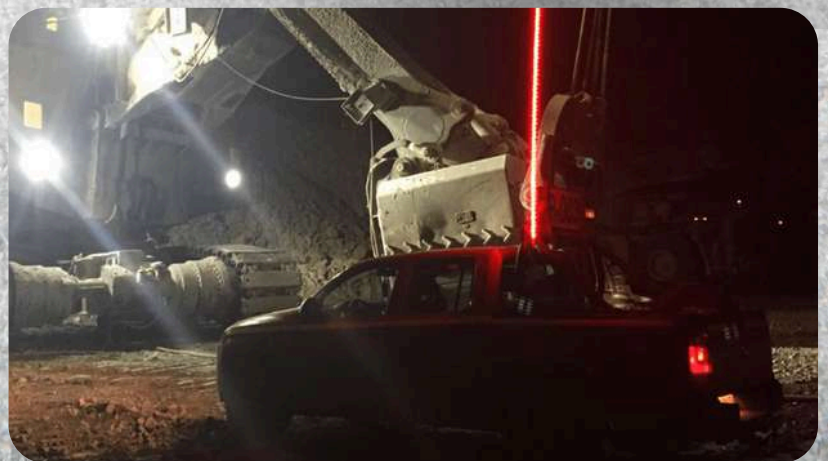

CONTAMOS CON
REPUESTOS
DISEÑADOS PARA
**CONDICIONES
EXTREMAS DE
TRABAJO**
CLASIFICACIÓN
HEAVY DUTY

Pértigas MINERAS 360° Full LED

**Led Safety
Flags**

8FT - 12 FT

SISTEMA DE ILUMINACIÓN DE COLA

BALIZA LED INTERNA