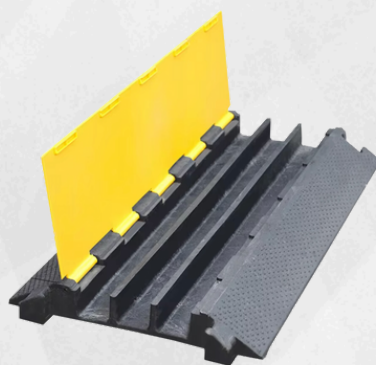

ACCESORIOS DE SEGURIDAD

SKU: PD48R

SKU: SB10R

SKU: PB32R

SKU: CS66R

SKU: YRE39

SKU: RRE39

**BARRERA
RETRÁCTIL
3 - 6 METROS**

SKU: RC5
5 CANALES
L: 90.5 CM
A: 50 CM

SKU: RC5
3 CANALES
L: 100 CM
A: 30 CM

SKU: RC5
2 CANALES
L: 97 CM
A: 24 CM

ACCESORIOS DE SEGURIDAD

STRAP SUJECCIÓN

SKU: ST323

STRAP TRANSPORTE

SKU: ST325