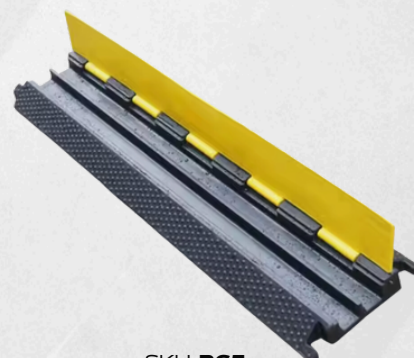

ACCESORIOS DE SEGURIDAD

SKU: PD48R

SKU: SB10R

SKU: PB32R

SKU: CS66R

SKU: YRE39

SKU: RRE39

**BARRERA
RETRÁCTIL
3 - 6 METROS**

SKU: RC5
5 CANALES
L: 90.5 CM
A: 50 CM

SKU: RC5
3 CANALES
L: 100 CM
A: 30 CM

SKU: RC5
2 CANALES
L: 97 CM
A: 24 CM

ACCESORIOS DE SEGURIDAD

STRAP SUJECCIÓN

SKU: ST323

STRAP TRANSPORTE

SKU: ST325