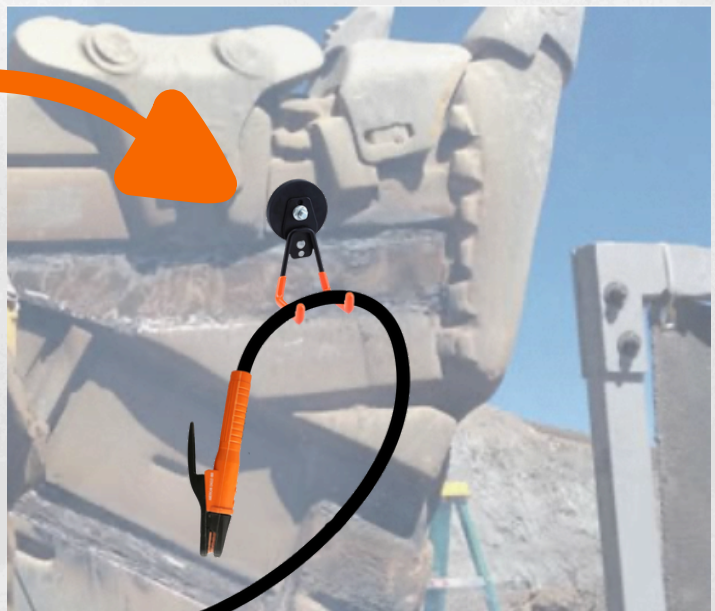

SOPORTE MAGNÉTICO