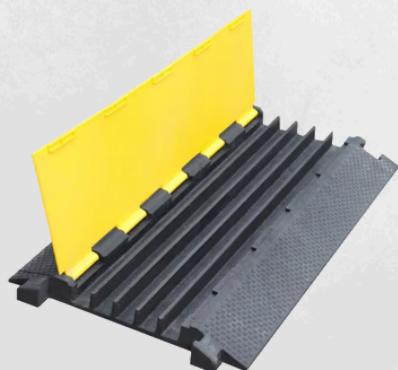

ACCESORIOS DE SEGURIDAD

SKU: PD48R

SKU: SB10R

SKU: PB32R

SKU: CS66R

SKU: YRE39

SKU: RRE39

**BARRERA
RETRÁCTIL
3 - 6 METROS**

SKU: RC5
5 CANALES
L: 90.5 CM
A: 50 CM

SKU: RC5
3 CANALES
L: 100 CM
A: 30 CM

SKU: RC5
2 CANALES
L: 97 CM
A: 24 CM

ACCESORIOS DE SEGURIDAD

STRAP SUJECCIÓN

SKU: ST323

STRAP TRANSPORTE

SKU: ST325